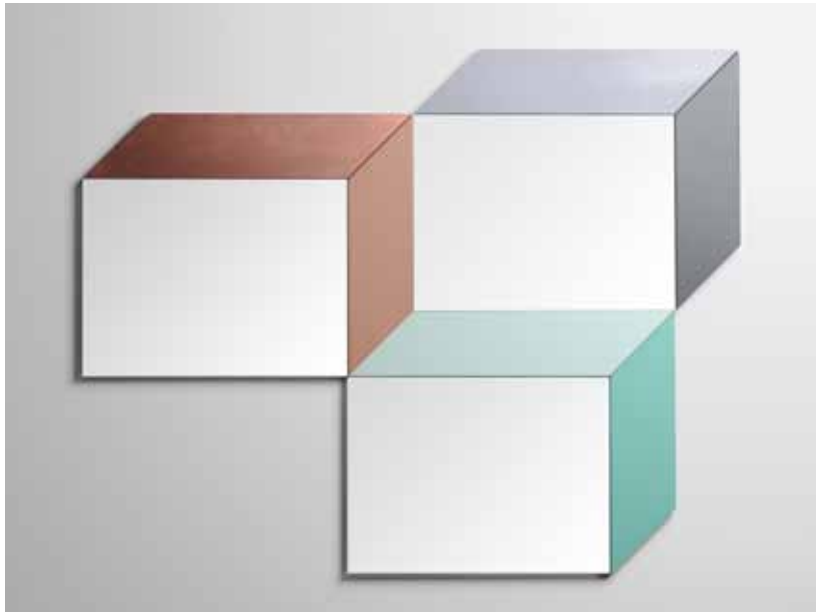

MAGIC MIRROR

Wandspiegel
wall mirror

NEW