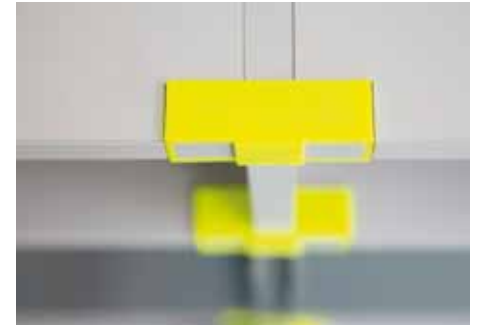

ST16

erweiterbares modulares Regalsystem
expandable modular storage system

Für weitere Informationen
info@st16.de
www.st16.de
for further information
info@st16.de
www.st16.de